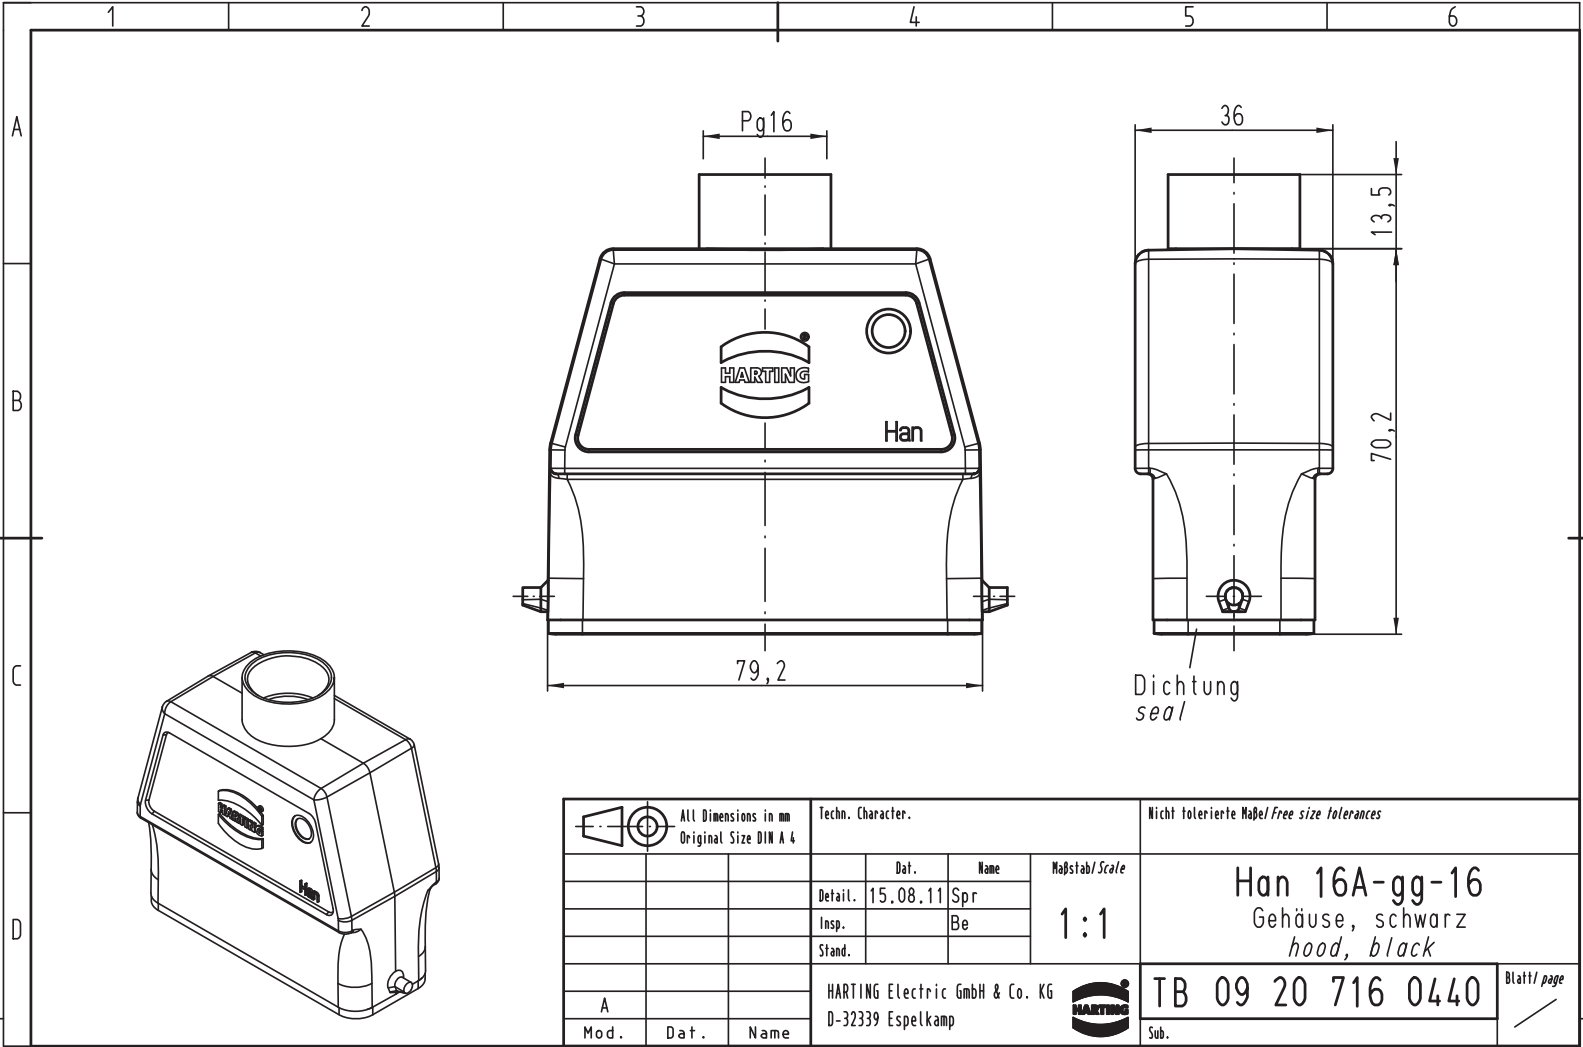

Alle Rechte vorbehalten/ All rights reserved

All Dimensions in mm Original Size DIN A 4			Techn. Character.			Nicht tolerierte Maß/Free size tolerances			
				Dat.	Name	Maßstab/Scale			
			Detail.	15.08.11	Spr	1:1			
			Insp.		Be				
			Stand.						
A			HARTING Electric GmbH & Co. KG			Han 16A-gg-16 Gehäuse, schwarz hood, black			
Mod.	Dat.	Name	D-32339 Espelkamp						TB 09 20 716 0440
						Sub.			
								Blatt/ page	