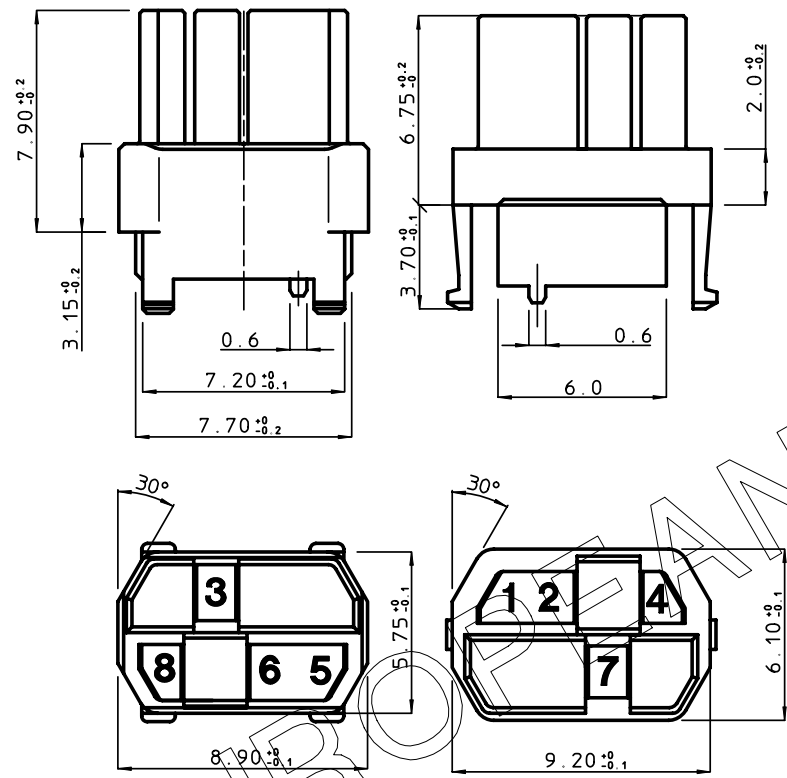

GEN. ST.	01	02	03	04	05	06	07	08	0D	50	60	70	80	90																	
INT. ST.	10	11	12	13	14	18	20	31	32	33	34	38	39	40	42	43	44	45	46	48	56	70	72	73	75	76	81	82	83	84	88

REV.	DATE	DESCRIPTION	BY	C'K'D'
A	2001-09-14	CONVERSION REVISION 05	KN	
B	2005-11-21	105-0245	ALEX B	BKP
C	2006-07-03	106-0095	VIVEK	BKP
D	2009-11-23	109-0267	GT	ALEX

RoHS-6 COMPLIANCE INDICATOR
(DIGIT 11 & 12)

HM2DK-----LF

CATALOG NRS		COLOUR	RAL NR
HM2DK****PLF (FOR PLUG MODULES)	HM2DK****RLF (FOR RECEPTACLE MODULES)		
4678 #	1235 #	OTHER YELLOW	1024
3578	1246	RASPBERRY RED	3027
3568	1247	PASTEL ORANGE	2003
3478	1256	STEEL BLUE	5011
3467	1258	SLATE GREY	7015
3456	1278	CADIUM YELLOW	1021
2578	1346	RESEDA GREEN	6011
2568	1347	OCEAN BLUE	5020
2567	1348	EMERALD GREEN	6001
2467	1358	YELLOW ORANGE	2000
2458	1367	HEATHER VIOLET	4003
2368	1457	COPPER BROWN	8004
2367	1458	STONE GREY	7030
2346	1578	PURPLE RED	3004
1678	2345	SALMON PINK	3022
1567	2348	BRILLIANT BLUE	5007
1457	2368	LIGHT IVORY	1015
1456	2378	PASTEL GREEN	6019
1356	2478	BLUE LILAC	4005
1347	2568	PIGEON BLUE	5014
1268	3457	OLIVE YELLOW	1020
1267	3458	CEMENT GREY	7033
1258	3467	LIGHT GREEN	6027
1248	3567	STRAWBERRY RED	3018
1247	3568	PURE ORANGE	2004
1238	4567	ULTRAMARINE BLUE	5002
1236	4578	NUTBROWN	8011
1235	4678	GREENBROWN	8000

COMBINATION SHOWN IN MAIN VIEW

NOTES:

1. THE PRODUCT (LF) MEETS EUROPEAN UNION DIRECTIVES AND OTHER COUNTRY REGULATIONS AS DESCRIBED IN GS-22-008

1DEC ±0,2 2DEC ±0,1 ANGLES ±1°	APPR.	DATE	SIGN.	HM2 DISCRIMINATION KEYS	
	DRAFT	1993-05-05	W.P.	CAT. No. HM2DK-----LF	
	CHECKED				
WE RESERVE THE RIGHT TO CHANGE DIMENSIONS OR REQUIREMENTS WITHOUT PRIOR NOTICE.	PROD. MGR.			www.fciconnect.com	
	PR. ENG. MGR.				SCALE 7/1
ALL DIMENSIONS IN MM	PR. MGT. MGR.				

REFERENCES