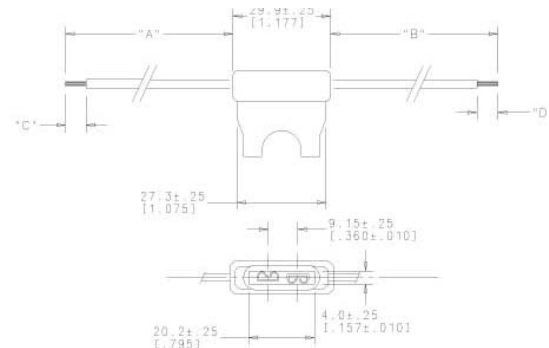

Blade Fuse Holder - In-Line Fuse Holder for ATO® Style Blade Fuse RoHS

Series Serien	Pack Size
0FHA0001.ZXJ	500
0FHA0002.ZXJ	500

Part Number Artikel-Nr.	Description Beschreibung	Fuse Rating Sicherungs- Nennstrom
0FHA0002_	12AWG/3.3mm ² stranded orange wire	30 A
0FHA0001_	16AWG/1.3mm ² stranded black wire	20 A

Used with ATO® / FKS Fuse 1 to 20A or 25A and 30A. Supplied with two 4" / 102mm wire leads.

Für ATO® / FKS-Sicherungen von 1A bis 20A oder 25A und 30A. Lieferung mit zwei 102mm langen Leitungen.

Wire length, color and diameter can be customized upon request. Customization requires minimum order quantities depending on nature of modifications. Please contact your sales representative for details.

Blade Fuse Holders - In-Line Splash-Waterproof Fuse Holder for ATO® Style Blade Fuse RoHS

Series Serien	Pack Size
FHAC0001ZXJ	1000
FHAC0002ZXJ	1000

Part Number Artikel-Nr.	Description Beschreibung	Fuse Rating Sicherungs- Nennstrom
FHAC0001_	16AWG/1.3mm ² stranded black wire	20 A
FHAC0002_	12AWG/3.3mm ² stranded orange wire	30 A

Used with ATO® / FKS Fuse 1 to 20A or 25A and 30A. Supplied with two 4" / 102mm wire leads. Includes protective cover for harsh environment.

Für ATO® / FKS-Style-Sicherungen von 1A bis 20A oder 25A und 30A. Lieferung mit zwei 102mm langen Leitungen (orange, AWG12). Mit Schutzhaube für raue Umgebungen.