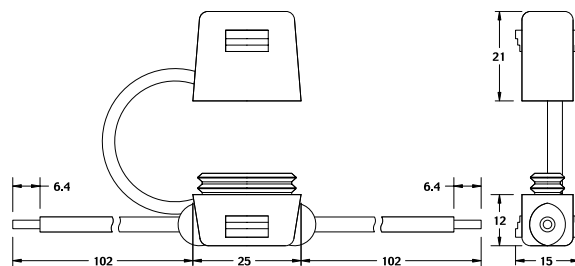

Blade Fuse Holder - In-Line Fuse Holder for ATO® Style Blade Fuse RoHS

Series Serien	Pack Size
0FHA0001.ZXJ	500
0FHA0002.ZXJ	500

Part Number Artikel-Nr.	Description Beschreibung	Fuse Rating Sicherungs- Nennstrom
0FHA0002_	12AWG/3.3mm ² stranded orange wire	30 A
0FHA0001_	16AWG/1.3mm ² stranded black wire	20 A

Used with ATO® / FKS Fuse 1 to 20A or 25A and 30A. Supplied with two 4" / 102mm wire leads.

Für ATO® / FKS-Sicherungen von 1A bis 20A oder 25A und 30A. Lieferung mit zwei 102mm langen Leitungen.

Wire length, color and diameter can be customized upon request. Customization requires minimum order quantities depending on nature of modifications. Please contact your sales representative for details.

Blade Fuse Holders - In-Line Splash-Waterproof Fuse Holder for ATO® Style Blade Fuse RoHS

Series Serien	Pack Size
FHAC0001ZXJ	1000
FHAC0002ZXJ	1000

Part Number Artikel-Nr.	Description Beschreibung	Fuse Rating Sicherungs- Nennstrom
FHAC0001_	16AWG/1.3mm ² stranded black wire	20 A
FHAC0002_	12AWG/3.3mm ² stranded orange wire	30 A

Used with ATO® / FKS Fuse 1 to 20A or 25A and 30A. Supplied with two 4" / 102mm wire leads. Includes protective cover for harsh environment.

Für ATO® / FKS-Style-Sicherungen von 1A bis 20A oder 25A und 30A. Lieferung mit zwei 102mm langen Leitungen (orange, AWG12). Mit Schutzhaube für raue Umgebungen.