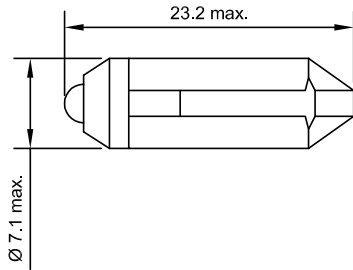

# Chicago Miniature Lighting, LLC

*Lighting the world since 1910*

Elektrische und optische Daten sind bei einer Umgebungstemperatur von 25°C gemessen.  
Electrical and optical data are measured at an ambient temperature of 25°C.