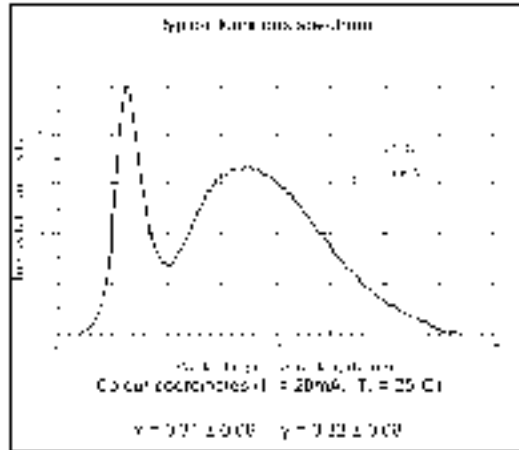

# Chicago Miniature Lighting, LLC

*Lighting the world since 1910*

Elektrische und optische Daten sind bei einer Umgebungstemperatur von 25°C gemessen.  
Electrical and optical data are measured at an ambient temperature of 25°C.

Bestell-Nr. Part No.	Farbe Colour	Spannung Voltage	Strom Current	Lichtstärke Lum. Intensity	Dom. Wellenlänge Dom. Wavelength
1508725UR3	Red	12V AC/DC	7mA / 14mA	330mcd	630nm
1508725UG3	Green	12V AC/DC	7mA / 14mA	2100mcd	525nm
1508725UY3	Yellow	12V AC/DC	7mA / 14mA	280mcd	587nm
1508725B3	Blue	12V AC/DC	7mA / 14mA	650mcd	470nm
1508725W3	White Clear	12V AC/DC	7mA / 14mA	1400mcd	x = 0,31 / y = 0,32
1508725W3D	White Diffuse	12V AC/DC	7mA / 14mA	700mcd	x = 0,31 / y = 0,32